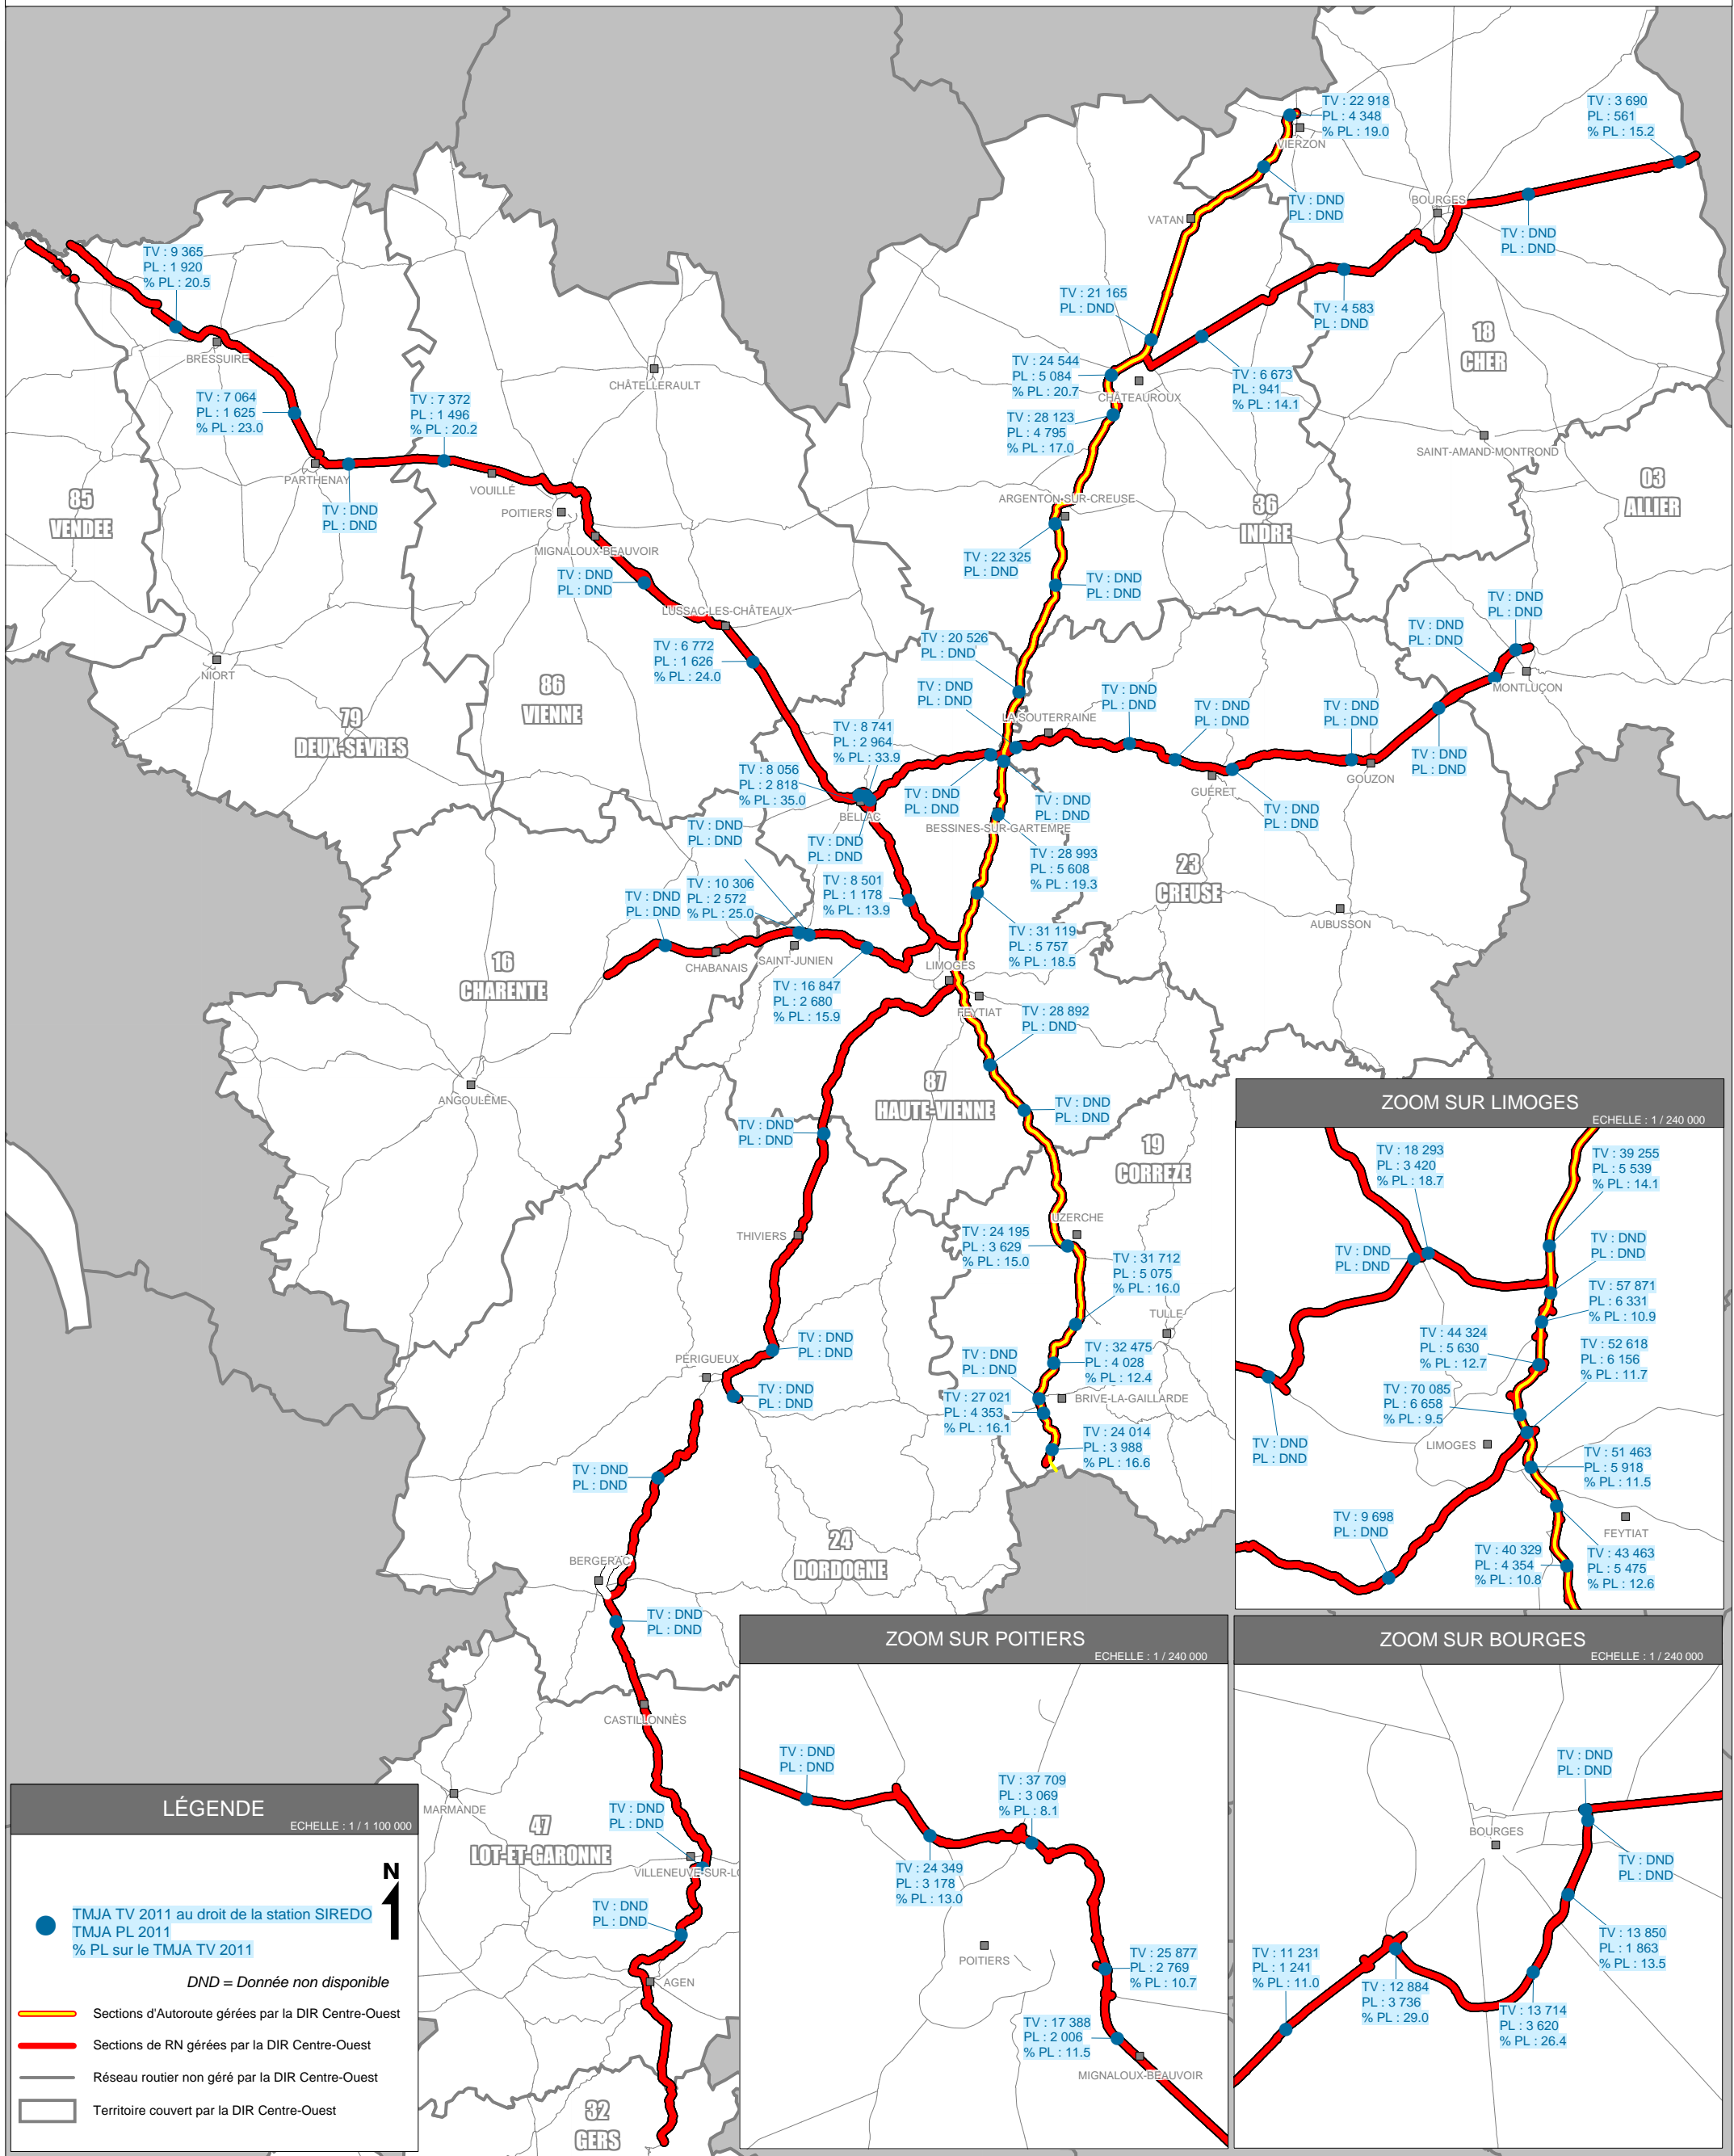

Carte des données de Trafics

tout véhicule (TV) et poids lourds (PL, longueur supérieure à 6m)
sur le réseau de la DIR Centre-Ouest

ANNÉE
2011

Sources : DIR Centre-Ouest / SPT / BIESR, RIU SETRA 2011 et IGN 2011

Auteur : DIR Centre-Ouest, Pôle SIG & Pôle Sécurité Routière

édition **2012**